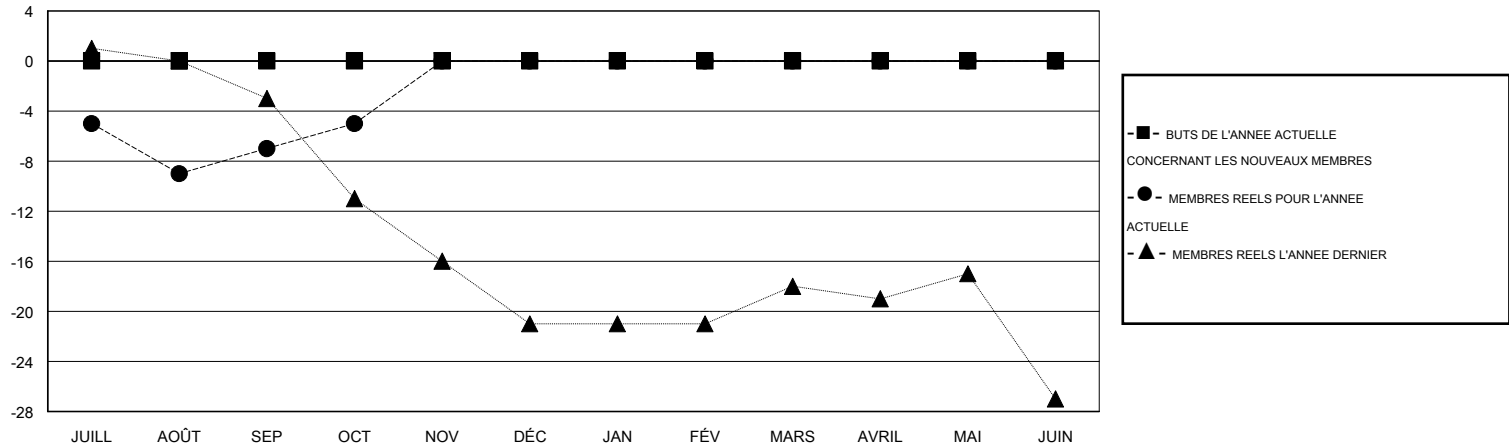

BUTS ET MEMBRES REELS - CUMULATIF

CLUBS RADIÉS: 1	24 CLUBS OF 71 ONT AJOUTE 1 OU PLUSIEURS NOUVEAUX MEMBRES	<u>DISTRIBUTION PAR SEXE</u>
		HOMME 1,608 (83.06%)
		FEMME 328 (16.94%)
<u>MEMBRES RADIÉS</u>		
DECEDE 5	CLIQUER ICI POUR AVOIR LES DONNEES DE L'EVALUATION DE SANTE	MEMBRES D'UNITE FAMILIALE 0
CLUB ANNULE 0		CHEF DE FAMILLE 0
AUTRE 32		N'EST PAS CHEF DE FAMILLE 0
TOTAL 37