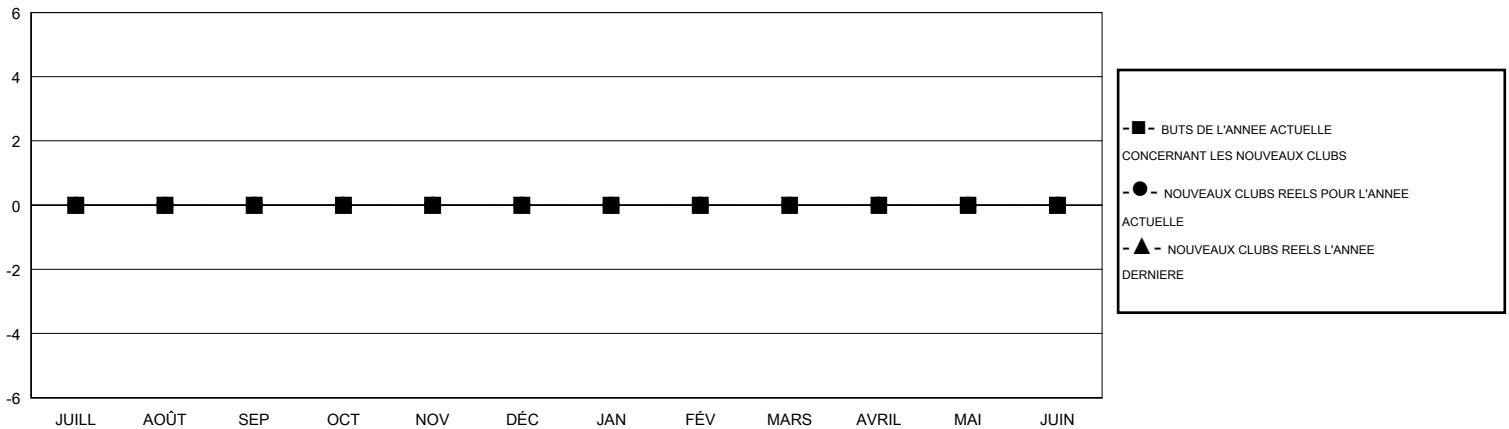

MONTHLY MEMBERSHIP PROGRESS REPORT

District 112 B

Results as of: 10/31/2016

GMT: Jean-Jacques STOFFEL-MUNCK

LIEU BELGIUM

RC EME 4

Clubs					Membres				
RESULTATS POUR 2016-2017					RESULTATS POUR 2016-2017				
TRIMESTRE	BUT CONCERNANT LES NOUVEAUX CLUBS	NOUVEAUX CLUBS	CLUBS ANNULÉS	GAIN NET/PERTE NETTE	TRIMESTRE	BUT CONCERNANT LES NOUVEAUX MEMBRES	MEMBRES FONDATEURS ET NOUVEAUX AJOUTÉS	MEMBRES RADIÉS	GAIN NET/PERTE NETTE
JUILL/AOÛT/SEP	0	0	1	-1	JUILL/AOÛT/SEP	0	19	26	-7
OCT/NOV/DÉC	0	0	0	0	OCT/NOV/DÉC	0	13	11	2
JAN/FÉV/MARS	0	0	0	0	JAN/FÉV/MARS	0	0	0	0
AVRIL/MAI/JUIN	0	0	0	0	AVRIL/MAI/JUIN	0	0	0	0

BUTS ET NOUVEAUX CLUBS REELS - CUMULATIF